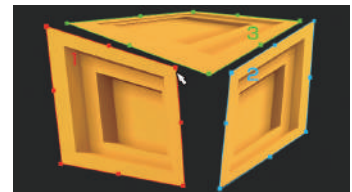

単純に動画を再生するだけではありません。動画の一部分のみをマスクして投影する、マスク機能を備えています。1つの動画をマスクで分割し、複数の面に投影することも可能。動画を複数用意する必要がありません。

また、タイムラインの任意の位置にIN点とOUT点を設定し、ループ再生も可能です。

マスク機能 1つの動画をマスクして2面に投影

ループ機能 IN点からOUT点のみを繰り返し再生

通常のプロジェクターで大丈夫。

BRIGHT JAMには専用のプロジェクターは必要ありません。通常のプロジェクターで実現可能ですので、普段ご利用のものをそのままお使いいただけます。会場の明るさや投影オブジェクトにより自由にご選択ください。

数分で完了！簡単セットアップ。 視覚的なマッピング調整が可能。

投影位置の調整などの事前セットアップが簡単なのが、BRIGHT JAMの魅力。

投影位置はマウスで、実際にオブジェクトに映しながらポインターを調整するだけで完了。視覚的なマッピング調整が行えます。一度調整した素材や投影位置の設定は保存しておくことができ、いつでも読み出して使用することができます。

板やサイコロなどあらかじめ決まったオブジェクトに対してのマッピングはもちろん、たとえば壁や柱などの平面に対してマッピングを行うときも、イベント当日にその場で数分でセットアップすることが可能になりました。

マウスでポインターを調整するだけ

BRIGHT JAMは、Amazon、Yahoo!ショッピングからもお買い求めいただけます。

プロジェクションマッピングソフト **BRIGHT JAM** 静止画 音声 動画 カメラ映像 マスク機能 ループ機能 5 FACE