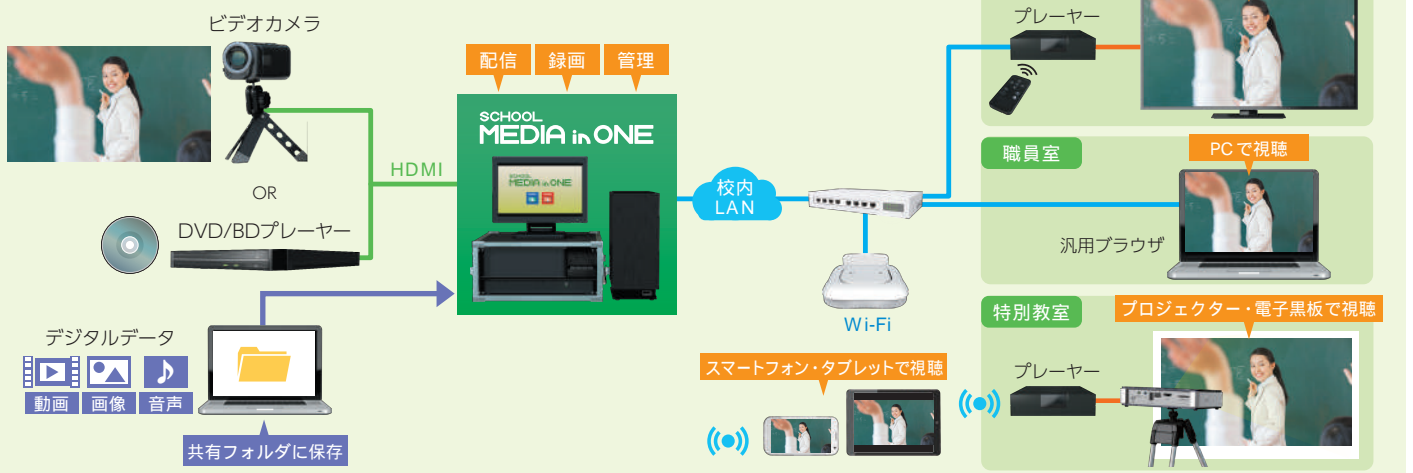

SCHOOL MEDIA in ONE 構成図イメージ

* 配信クライアント数や解像度、ビットレートには制限があります。ネットワークの状況により配信映像の遅延などが発生する場合があります。詳細は別途お問い合わせください。
* 記載された内容は、改良のため予告なく変更することがあります。* 当カタログに記載の画像はイメージです。実際の画面、製品とは異なります。
* NIXUSは北海道日興通信株式会社の登録商標です。* その他記載された会社名、製品名等は各社の登録商標または、商標です。

NIXUS お問い合わせ先

北海道日興通信株式会社 www.nixus.jp
〒060-0041 北海道札幌市中央区大通東7丁目12-33水野ビル
☎ 011-251-4251 ✉ media@hnikko.co.jp

日興通信株式会社 メディア事業部
〒156-0054 東京都世田谷区桜丘1-2-22 www.nikkotelecom.co.jp
☎ 03-5451-1751 ✉ nixus@nikkotelecom.co.jp