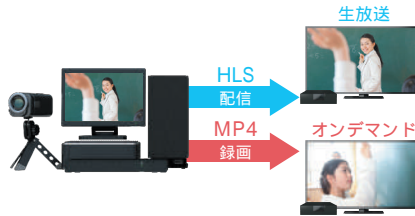

コンパクト・リーズナブル。
学校内のデジタル活用がこれ1台で。

SCHOOL MEDIA in ONE (スクールメディアインワン)は、映像配信、録画、コンテンツの管理をローコストでシンプルに実現するオールインワンパッケージシステムです。校内ライブ配信やデジタル教材などの資産管理もこれ1台で完結。ストリーミングサーバ、エンコーダ、データを蓄積するハードディスクまで全てが備わっています。

設置も簡単です。既存の映像機器と校内LANに接続するだけで手軽に始めることができます。コンパクトな筐体なので常設での使用はもちろん、校内の様々な場所に持ち運んでご利用いただけます。

SCHOOL MEDIA in ONE

配信サーバ
エンコーダ
NAS
7inch モニタ
専用プレーヤー
ケース
※…オプション

校長先生の挨拶や授業の様子を配信。
校内ストリーミング配信機能。

SCHOOL MEDIA in ONEは、専用機ならではの高い安定性を持った映像配信を実現します。ビデオカメラをSCHOOL MEDIA in ONEに接続し、専用テンキーボタンによるワンタッチ操作ですぐに校内LANを使用したライブ配信が行えます。SCHOOL MEDIA in ONEを持ち運べば、体育館や教室など校内のどこからでも配信が可能です。

ビデオカメラだけではなく、DVD/BDプレーヤーなどの映像機器の再生映像も配信が可能です。各教室分のメディアを準備する必要がなく、同時に視聴が行えます。

※HDCPプロテクトが施されているDVD/BDはご利用いただけません。

ライブ配信と同時に自動で録画。
VOD放送、タイムシフト再生にも対応。

オンデマンド放送にも対応。ライブ配信と同時にオンデマンド用の動画ファイルが自動で作成されます。作成されたファイルは共有ハードディスクに蓄積・管理され、後からいつでも見直すことができます。ファイルを分割して保存することで、長時間の録画にも対応します。

長時間のビデオも
大量の写真もしっかり保存。

SCHOOL MEDIA in ONEのハードディスクは、大容量の保存領域を搭載。長時間のビデオや大量の写真でも、余裕で蓄積できます。将来的に足りなくなった場合も、ハードディスクドライブの追加が可能。安心してお使いいただけます。

専用のコンパクトプレーヤーで
教室のテレビやプロジェクターで視聴。

配信映像やデータは、各教室のテレビに専用のプレーヤーを接続することで視聴できます。リモコンで見たいコンテンツを選択するだけの簡単操作で、ライブ配信の視聴も動画や静止画、音楽データの再生も可能です。