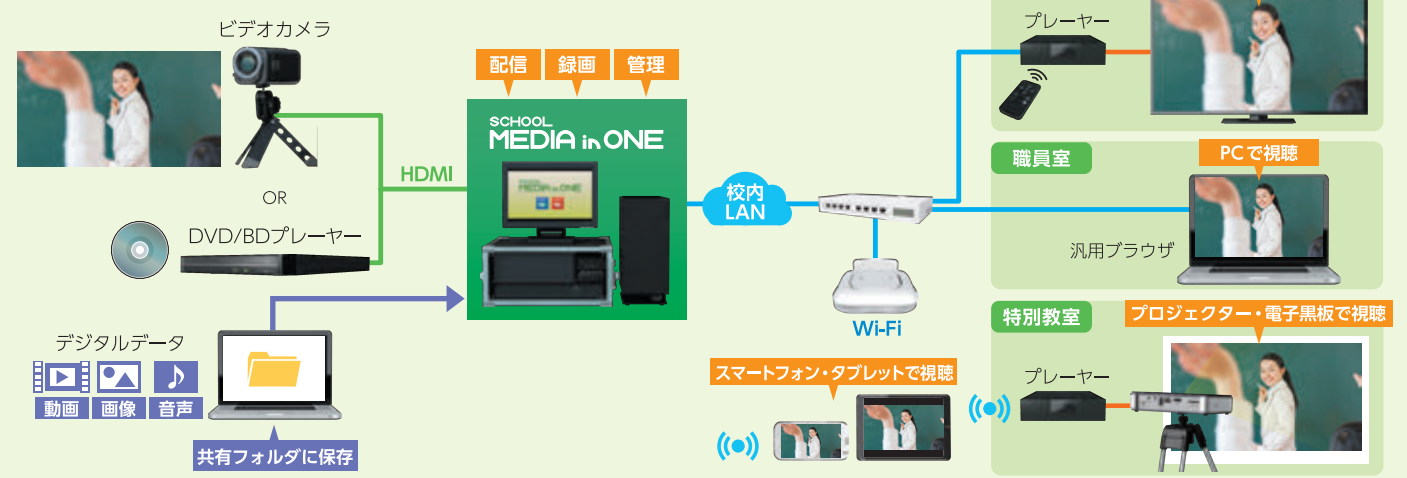

SCHOOL MEDIA in ONE 構成図イメージ

* 配信クライアント数や解像度、ビットレートには制限があります。ネットワークの状況により配信映像の遅延などが発生する場合があります。詳細は別途お問い合わせください。
* 記載された内容は、改良のため予告なく変更することがあります。* 当カタログに記載の画像はイメージです。実際の画面、製品とは異なります。
* NIXUSは北海道日興通信株式会社の登録商標です。* その他記載された会社名、製品名等は各社の登録商標または、商標です。

2017.07

NIXUS お問い合わせ先

北海道日興通信株式会社 www.nixus.jp
〒060-0041 北海道札幌市中央区大通東7丁目12-33水野ビル
☎ 011-251-4251 ✉ media@hnikko.co.jp

日興通信株式会社 メディア事業部
〒156-0054 東京都世田谷区桜丘1-2-22 www.nikkotelecom.co.jp
☎ 03-5451-1751 ✉ nixus@nikkotelecom.co.jp