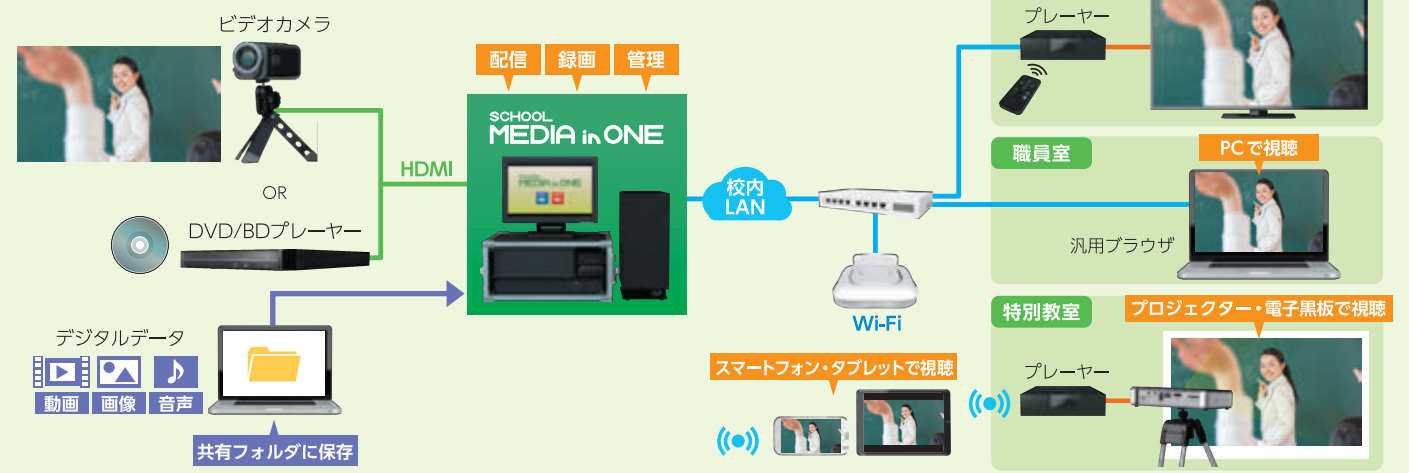

SCHOOL MEDIA in ONE 構成図イメージ

* 配信クライアント数や解像度、ビットレートには制限があります。ネットワークの状況により配信映像の遅延などが発生する場合があります。詳細は別途お問い合わせください。
* 記載された内容は、改良のため予告なく変更することがあります。* 当カタログに記載の画像はイメージです。実際の画面、製品とは異なります。
* NIXUSは日興通信株式会社の登録商標です。* その他記載された会社名、製品名等は各社の登録商標または、商標です。

NIXUS お問い合わせ先

日興通信株式会社 NIXUS事業部 www.nixus.jp
〒060-0041 北海道札幌市中央区大通東7丁目12-33水野ビル
☎ 011-251-4381 ✉ media@hnikko.co.jp